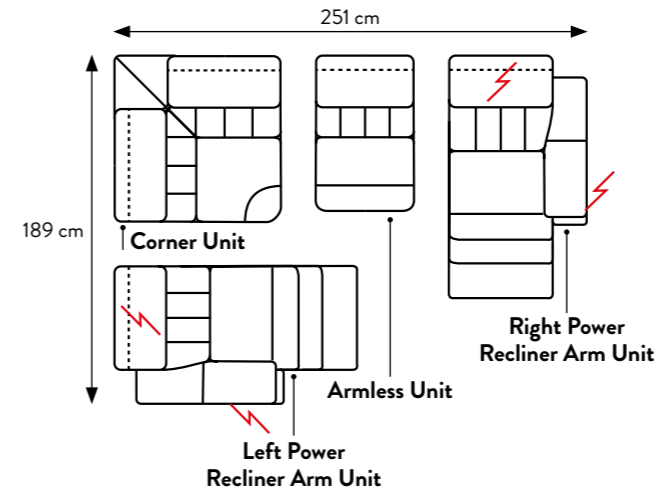

4 section corner group